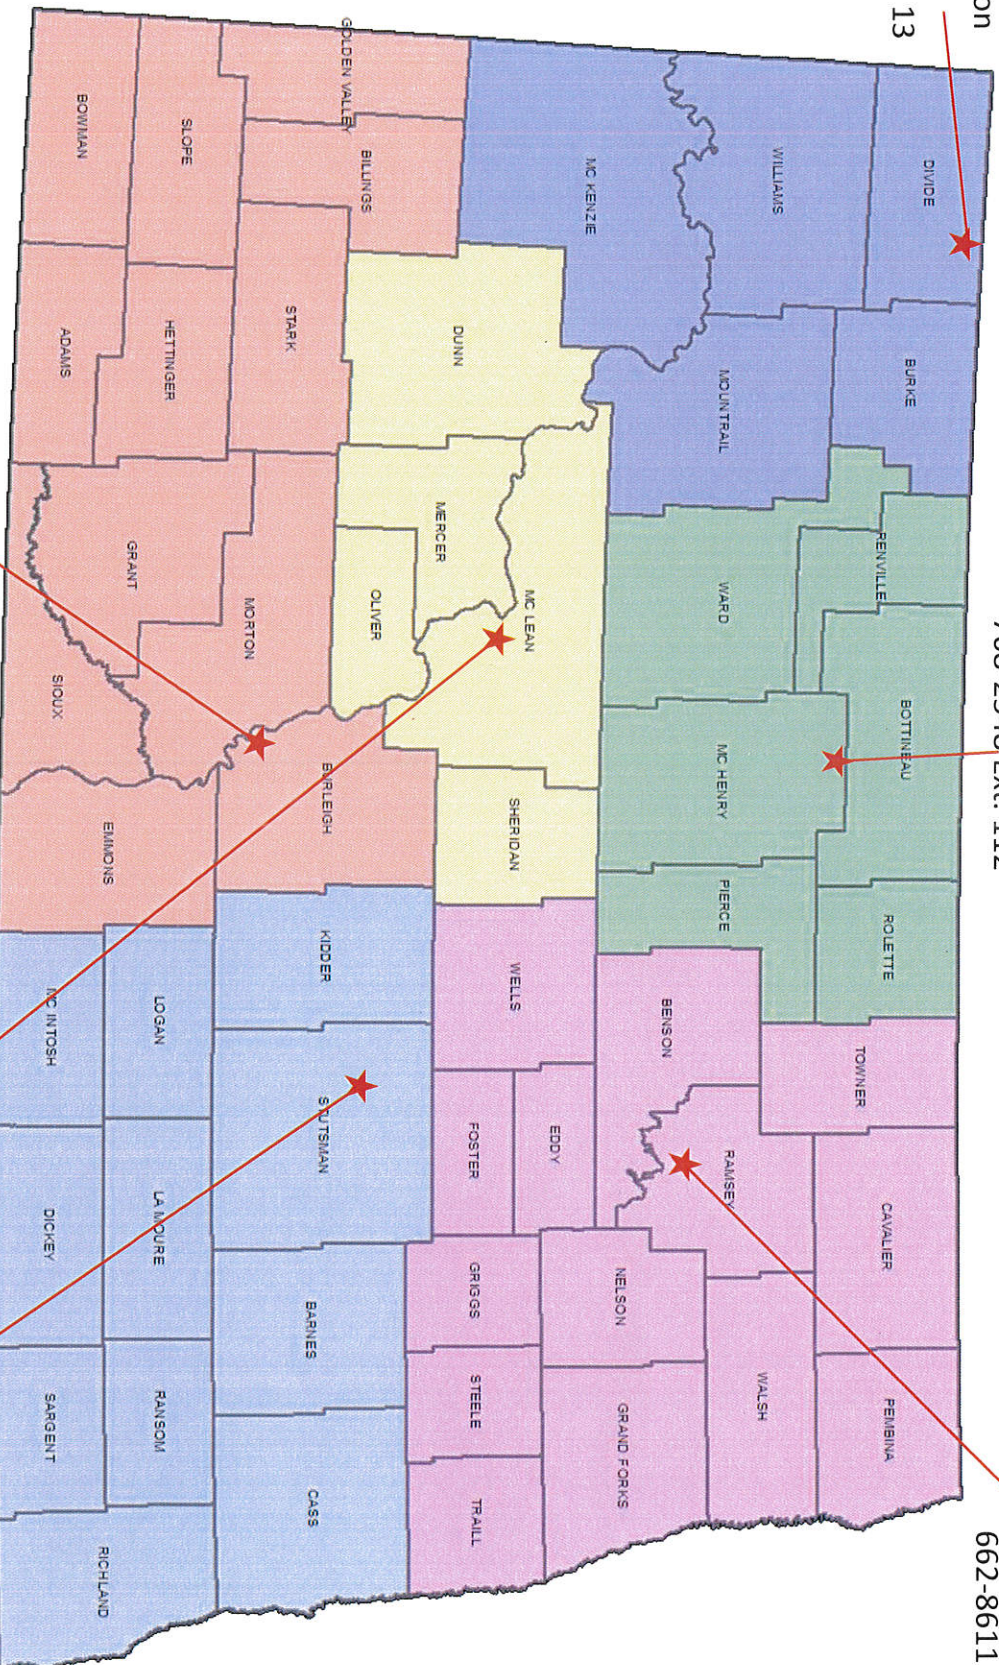

NORTH DAKOTA PARTNERS FOR FISH AND WILDLIFE

Monte Ellingson

Crosby WMD
965-6488 Ext. 13

Dan Duchscherer
J. Clark Salyer NWR
768-2548 Ext. 112

Mike Graue
Devils Lake WMD
662-8611 Ext. 334

Chad Maier
Bismarck PFW Office
355-8532

Chad Klindtworth
Audubon NWR
442-5474 Ext. 119

Chris Flann
Chase Lake Prairie Project
752-4218 Ext. 3